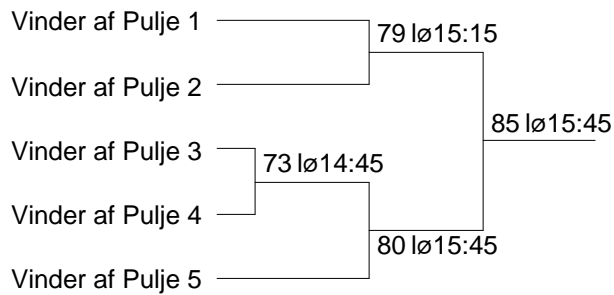

Herresingle U13 A Pulje 5

		S	V	T	sæt	point
16 Mikkel Jensen	Hillerød	0	0	0	0-0	0-0
17 Noah Jørding	Hørsholm	0	0	0	0-0	0-0
18 Elias Nygaard	Gentofte	0	0	0	0-0	0-0
* 19 Casper Groos Pettersson	Solrød Strand	0	0	0	0-0	0-0

S=kampe spillet, V=kampe vundet, T=kampe tabt

16 Mikkel Jensen, Hillerød	- 17 Noah Jørding, Hørsholm	11	lø09:45
18 Elias Nygaard, Gentofte	- 19 Casper Groos Pettersson, Solrød Strand	12	lø09:45
16 Mikkel Jensen, Hillerød	- 18 Elias Nygaard, Gentofte	32	lø11:45
17 Noah Jørding, Hørsholm	- 19 Casper Groos Pettersson, Solrød Strand	33	lø11:45
16 Mikkel Jensen, Hillerød	- 19 Casper Groos Pettersson, Solrød Strand	52	lø13:15
17 Noah Jørding, Hørsholm	- 18 Elias Nygaard, Gentofte	53	lø13:15

Antal deltagere: 19

Herresingle U13 A Puljevinder Finale