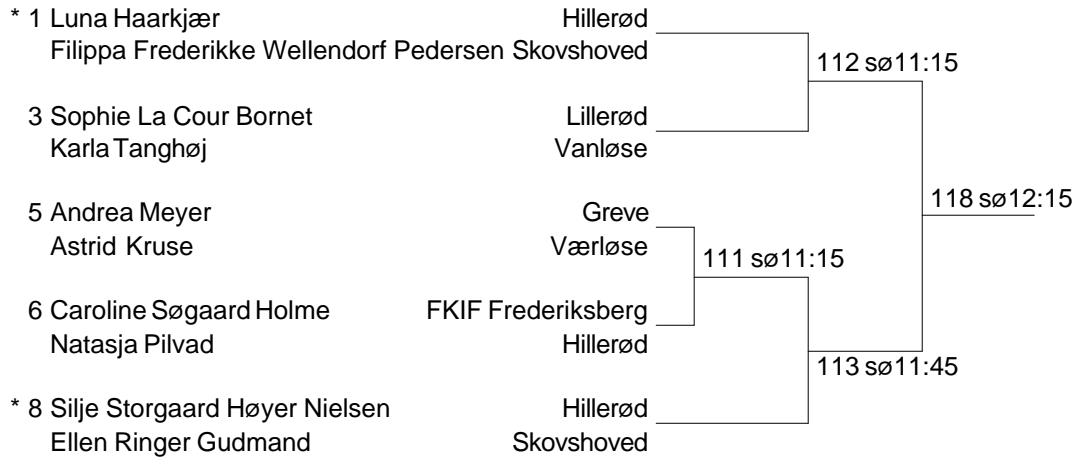

Damedouble U13 M

Antal par: 5