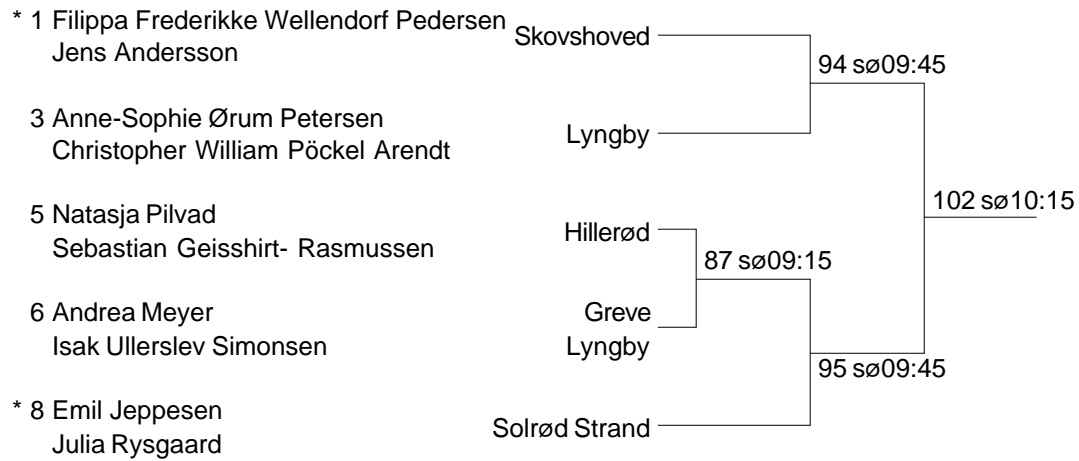

Antal deltagere: 12

Damesingle U13 M Puljevinder Finale

Damedouble U13 M

Antal par: 5

Mixed double U13 M

Antal par: 5

Herresingle U13 A Pulje 1

		S	V	T	sæt	point
1	Linus Juhl KBK Kbh.	0	0	0	0-0	0-0
2	Kasper Gorm Lyngby	0	0	0	0-0	0-0
3	Edward Leander Nielsen Hørsholm	0	0	0	0-0	0-0
*	4 Sebastian Busk Stie Solrød Strand	0	0	0	0-0	0-0