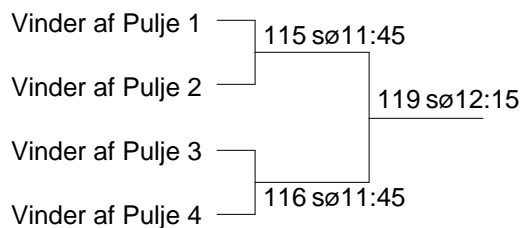

Damesingle U13 M Pulje 4

		S	V	T	sæt	point
10 Karla Tanghøj	Vanløse	0	0	0	0-0	0-0
11 Andrea Meyer	Greve	0	0	0	0-0	0-0
* 12 Josefine Sprunk-Jansen	Lyngby	0	0	0	0-0	0-0

S=kampe spillet, V=kampe vundet, T=kampe tabt

10 Karla Tanghøj, Vanløse	- 11 Andrea Meyer, Greve	93 s	09:45
10 Karla Tanghøj, Vanløse	- 12 Josefine Sprunk-Jansen, Lyngby	101 s	10:15
11 Andrea Meyer, Greve	- 12 Josefine Sprunk-Jansen, Lyngby	108 s	11:15

Antal deltagere: 12

Damesingle U13 M Puljevinder Finale