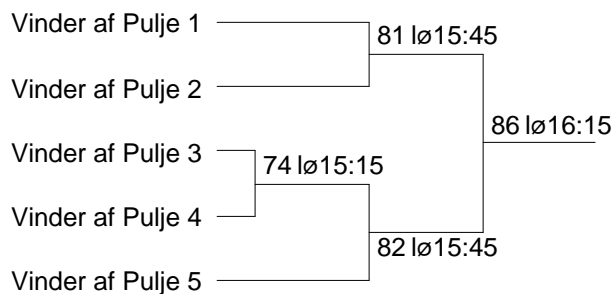

Damesingle U13 A Pulje 5

		S	V	T	sæt	point
17 Amalie Degn Pedersen	Næstved	0	0	0	0-0	0-0
18 Eline Mathilde Landsvig	Vanløse	0	0	0	0-0	0-0
19 Julie Lippert	Solrød Strand	0	0	0	0-0	0-0
* 20 Emma Jonassen	Skovshoved	0	0	0	0-0	0-0

S=kampe spillet, V=kampe vundet, T=kampe tabt

17 Amalie Degn Pedersen, Næstved - 18 Eline Mathilde Landsvig, Vanløse	21	lø10:45
19 Julie Lippert, Solrød Strand - 20 Emma Jonassen, Skovshoved	22	lø10:45
17 Amalie Degn Pedersen, Næstved - 19 Julie Lippert, Solrød Strand	42	lø12:15
18 Eline Mathilde Landsvig, Vanløse - 20 Emma Jonassen, Skovshoved	43	lø12:15
17 Amalie Degn Pedersen, Næstved - 20 Emma Jonassen, Skovshoved	62	lø14:15
18 Eline Mathilde Landsvig, Vanløse - 19 Julie Lippert, Solrød Strand	63	lø14:15

Antal deltagere: 20

Damesingle U13 A Puljevinder Finale