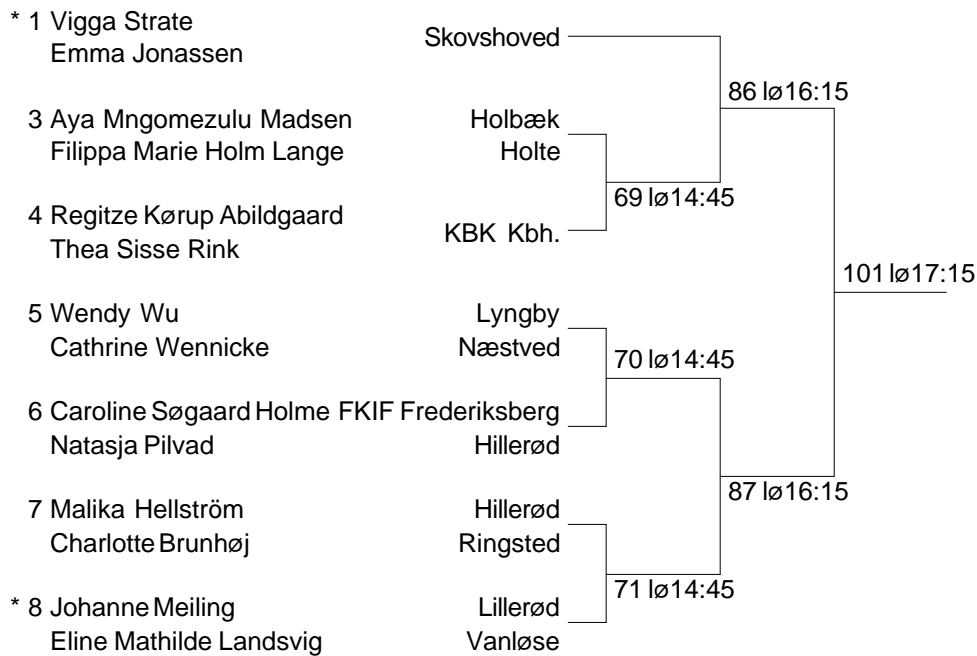

Antal deltagere: 15

**Damesingle U13 A Puljevinder Finale**

**Damedouble U13 A**

Antal par: 7

**Mixed double U13 A**

Antal par: 7