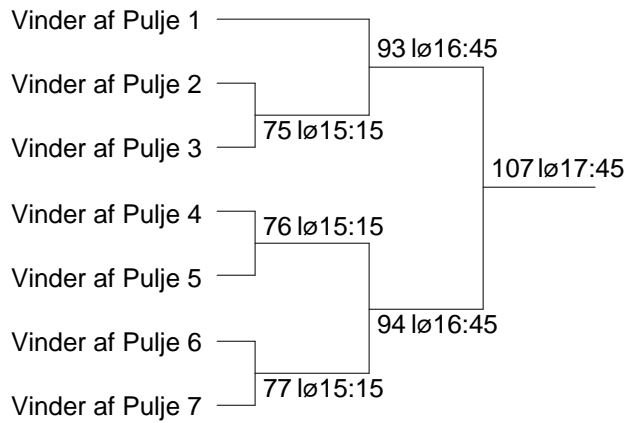

Herresingle U13 A Puljevinder Finale

Herredouble U13 A

* 1	Sebastian Geisshirt- Rasmussen Sylvester Vittinghus Stokbro	Hillerød Holbæk		
3	Hjalte Bajlum Simmelsgaard Joel Arvedsen	Lyngby	65 lø14:15	
5	Linus Albrektsen Kasper Gorm	Hillerød Lyngby		84 lø15:45
7	Samuel Pagans Frandsen Christian Kirkelund Andersen	Hørsholm KMB2010	66 lø14:15	
8	Svante Herrik Linus Juhl	KBK Kbh.	62 lø14:15	
9	Tobias Svej Anton Berner	Dragør Lyngby	63 lø14:15	
10	Jonas Hegnhøj Jørgensen Nickolai Sheng Zhang	KMB2010	67 lø14:15	
12	Axel Cilliborg Boesen August Kaldau	Skovshoved Vanløse		100 lø17:15
13	Isak Ullerslev Simonsen Christopher William Pöckel Arendt	Lyngby	64 lø14:15	85 lø15:45
14	Noah Jørding Esben Jannes Jacobsen	Hørsholm Måløv	68 lø14:45	
* 16	Sebastian Busk Stie Casper Groos Pettersson	Solrød Strand		

Antal par: 11