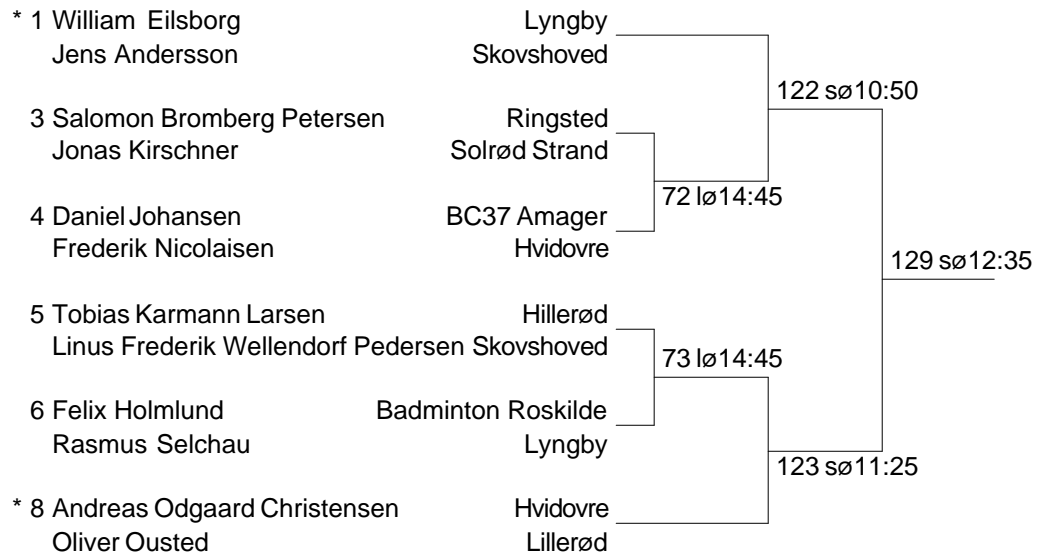

Herredouble U13 M

Antal par: 6

Damesingle U13 M Pulje 1

		S	V	T	sæt	point	
1	Filippa Lykke Nielsen	Greve	0	0	0	0-0 0-0	
2	Karla Tanghøj	Vanløse	0	0	0	0-0 0-0	
3	Filippa Frederikke Wellendorf Pedersen	Skovshoved	0	0	0	0-0 0-0	
*	4	Luna Haarkjær	Hillerød	0	0	0	0-0 0-0

S=kampe spillet, V=kampe vundet, T=kampe tabt

1	Filippa Lykke Nielsen, Greve	-	2	Karla Tanghøj, Vanløse	80	lø15:45
3	Filippa Frederikke Wellendorf Pedersen, Skov...	-	4	Luna Haarkjær, Hillerød	81	lø15:45
1	Filippa Lykke Nielsen, Greve	-	3	Filippa Frederikke Wellendorf Pedersen, Skov...	96	lø16:45
2	Karla Tanghøj, Vanløse	-	4	Luna Haarkjær, Hillerød	97	lø16:45
1	Filippa Lykke Nielsen, Greve	-	4	Luna Haarkjær, Hillerød	108	lø17:45
2	Karla Tanghøj, Vanløse	-	3	Filippa Frederikke Wellendorf Pedersen, Skov...	109	lø17:45

Damesingle U13 M Pulje 2

		S	V	T	sæt	point
5	Silje Storgaard Høyer Nielsen	Hillerød	0	0	0	0-0 0-0
6	Ellen Ringer Gudmand	Skovshoved	0	0	0	0-0 0-0
7	Victoria Haurholm-Rasmussen	Solrød Strand	0	0	0	0-0 0-0

S=kampe spillet, V=kampe vundet, T=kampe tabt

5	Silje Storgaard Høyer Nielsen, Hillerød	-	6	Ellen Ringer Gudmand, Skovshoved	82	lø15:45
5	Silje Storgaard Høyer Nielsen, Hillerød	-	7	Victoria Haurholm-Rasmussen, Solrød Strand	98	lø17:15
6	Ellen Ringer Gudmand, Skovshoved	-	7	Victoria Haurholm-Rasmussen, Solrød Strand	110	lø18:15