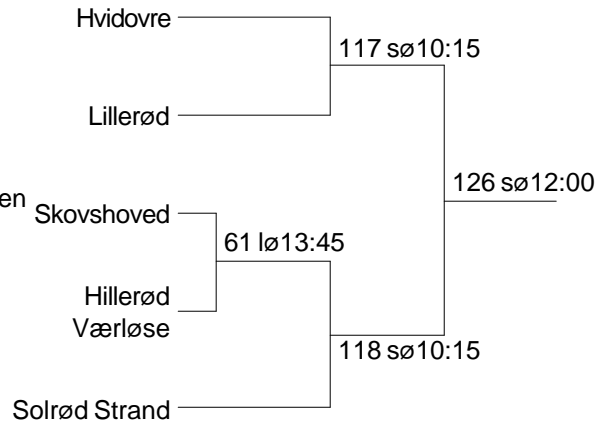

Mixed double U13 M

* 1 Frederik Nicolaisen
Tilde Vesterskov Andreasen

3 Sophie La Cour Bornet
Villads Vad Brandt

5 Filippa Frederikke Wellendorf Pedersen
Jens Andersson

6 Luna Haarkjær
Vitus Molander Kragh

* 8 Victoria Haurholm-Rasmussen
Jonas Kirschner

Antal par: 5