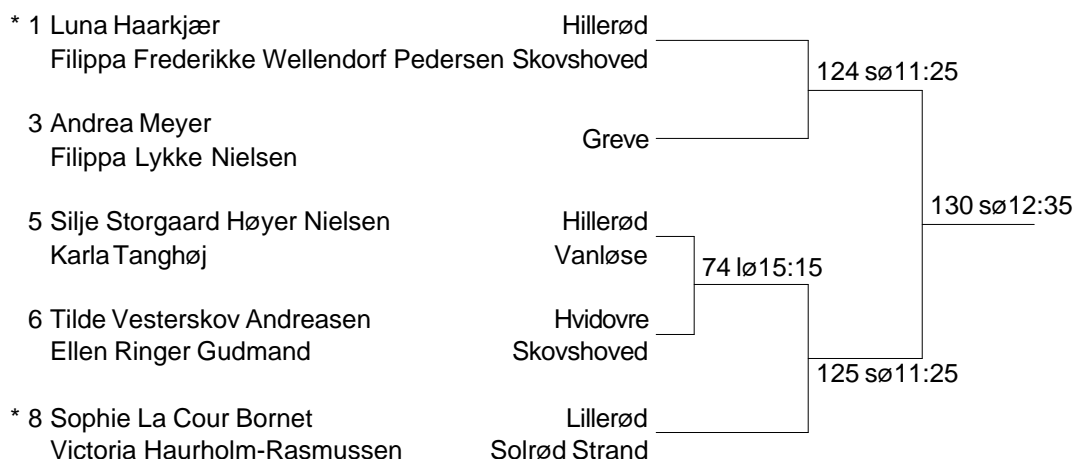

Damedouble U13 M