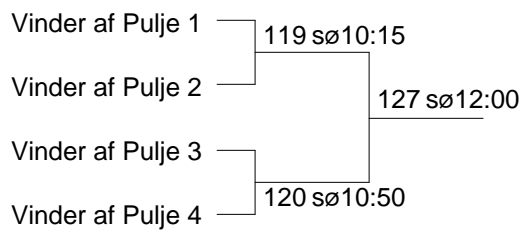

Herresingle U13 M Pulje 4

		S	V	T	sæt	point
11 Daniel Johansen	BC37 Amager	0	0	0	0-0	0-0
12 Rasmus Selchau	Lyngby	0	0	0	0-0	0-0
* 13 Tobias Karmann Larsen	Hillerød	0	0	0	0-0	0-0

S=kampe spillet, V=kampe vundet, T=kampe tabt

11 Daniel Johansen, BC37 Amager	-	12 Rasmus Selchau, Lyngby	92	lø	16:45
11 Daniel Johansen, BC37 Amager	-	13 Tobias Karmann Larsen, Hillerød	106	lø	17:45
12 Rasmus Selchau, Lyngby	-	13 Tobias Karmann Larsen, Hillerød	116	lø	18:45

Antal deltagere: 13

Herresingle U13 M Puljevinder Finale