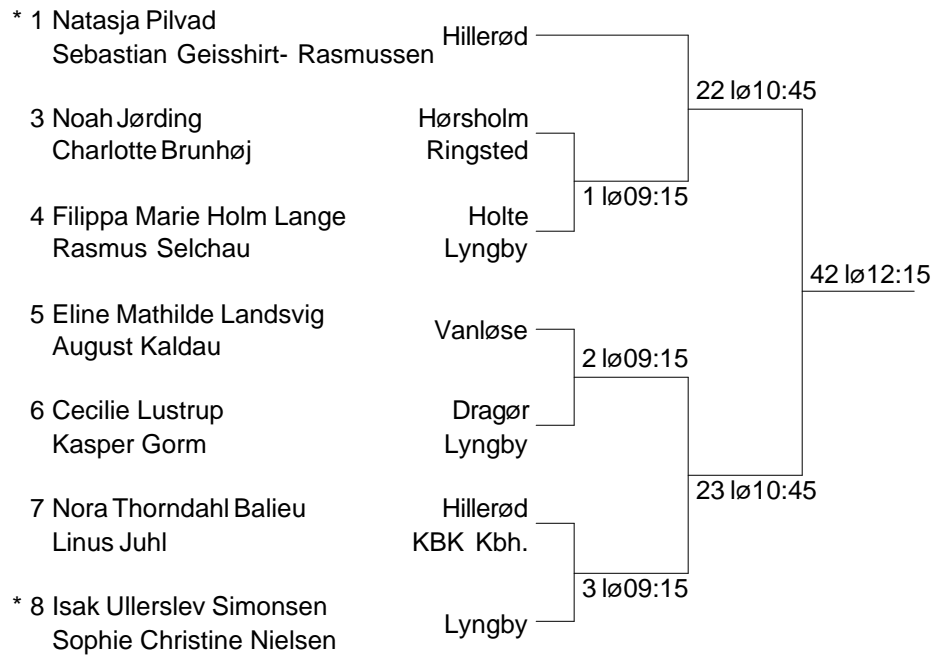

Antal deltagere: 15

**Damesingle U13 A Puljevinder Finale**

**Damedouble U13 A**

Antal par: 7

**Mixed double U13 A**

Antal par: 7